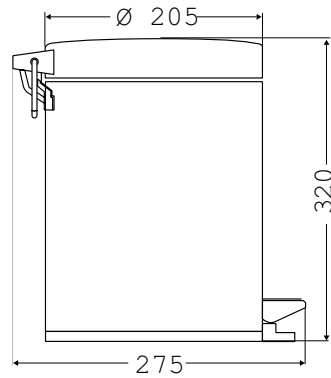

PRODUKTINFORMATION

Abfallbehälter mit Deckel edelstahl

Art.-Nr.3553 000 00

5 l, stehend