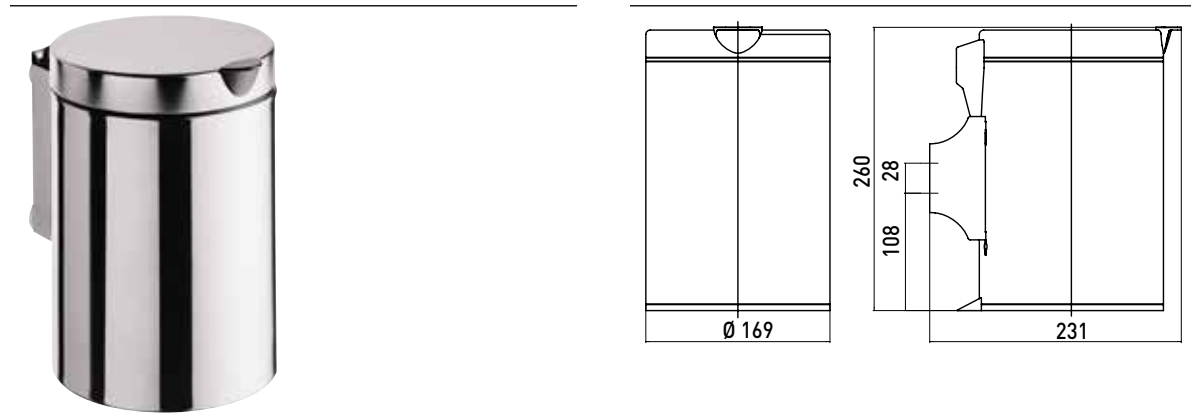

## PRODUKTINFORMATION

Abfallbehälter mit Deckel, 3 l, wandhängend edelstahl

Art.-Nr.3553 001 00